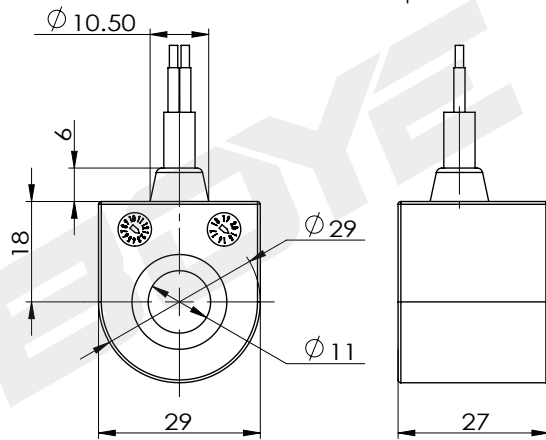

Катушка для картриджного клапана

BYC01-21-01D

пропорциональный тип

DC 12V
DC 24V

Другие могут быть настроены

технические параметры					
Температура окружающей среды	°C	-25 ~ 50	Степень защиты		IP67
Диапазон колебаний напряжения	%	85 ~ 110	Продолжительность включения питания	%	100
Номинальная мощность	W	10	Класс изоляции		H (180)

BYC02-11-01H

DC 24V
AC 220V

Другие могут быть настроены

технические параметры					
Температура окружающей среды	°C	-25 ~ 50	Степень защиты		IP67
Диапазон колебаний напряжения	%	85 ~ 110	Продолжительность включения питания	%	100
Номинальная мощность	W	20	Класс изоляции		H (180)