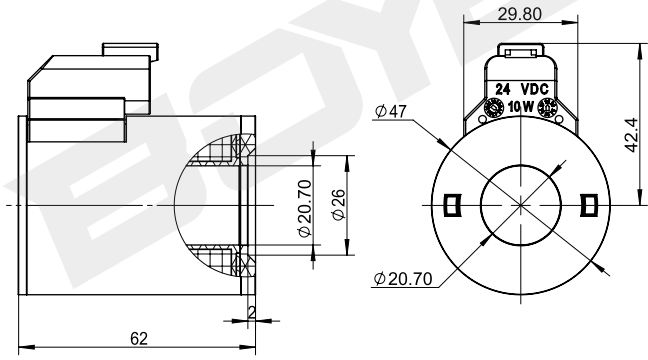

Катушка для картриджного клапана

BYC01-21-01D

пропорциональный тип

DC 12V
DC 24V

Другие могут быть настроены

технические параметры					
Температура окружающей среды	°C	-25 ~ 50	Степень защиты		IP67
Диапазон колебаний напряжения	%	85 ~ 110	Продолжительность включения питания	%	100
Номинальная мощность	W	10	Класс изоляции		H (180)