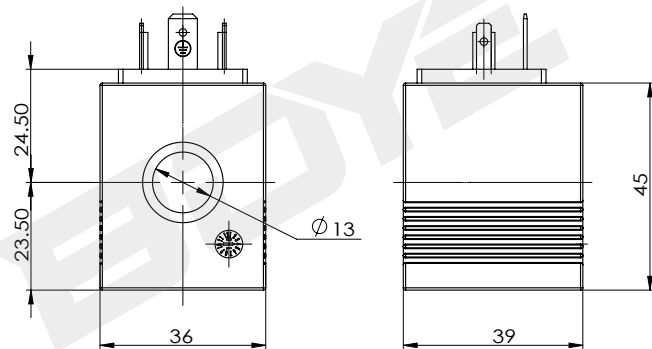

Катушка для картриджного клапана

BYC05-13-02H

DC 24V
AC 220V

Другие могут быть настроены

технические параметры

Температура окружающей среды	°C	-25 ~ 50	Степень защиты		IP67
Диапазон колебаний напряжения	%	85 ~ 110	Продолжительность включения питания	%	100
Номинальная мощность	W	20	Класс изоляции		H (180)

BYC05-13-03G

DC 24V
AC 220V

Другие могут быть настроены

технические параметры

Температура окружающей среды	°C	-25 ~ 50	Степень защиты		IP65
Диапазон колебаний напряжения	%	85 ~ 110	Продолжительность включения питания	%	100
Номинальная мощность	W	20	Класс изоляции		H (180)