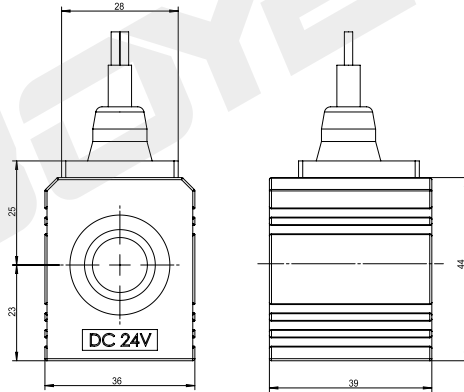

Катушка для картриджного клапана

BYC05-13-02H

DC 24V
AC 220V

Другие могут быть настроены

технические параметры

Температура окружающей среды	°C	-25 ~ 50	Степень защиты		IP67
Диапазон колебаний напряжения	%	85 ~ 110	Продолжительность включения питания	%	100
Номинальная мощность	W	20	Класс изоляции		H (180)

BYC05-13-03G

DC 24V
AC 220V

Другие могут быть настроены

технические параметры

Температура окружающей среды	°C	-25 ~ 50	Степень защиты		IP65
Диапазон колебаний напряжения	%	85 ~ 110	Продолжительность включения питания	%	100
Номинальная мощность	W	20	Класс изоляции		H (180)