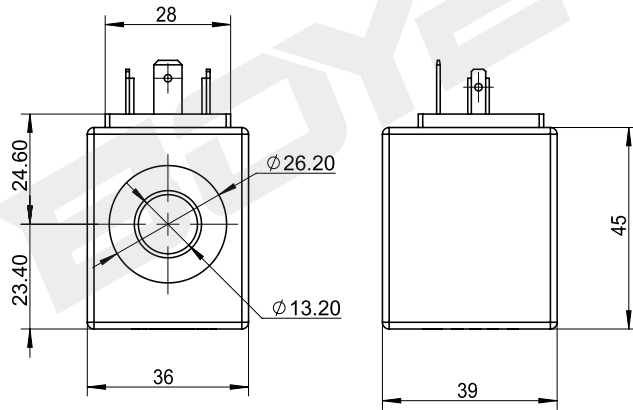

Катушка для картриджного клапана

BYC05-13-05G

DC 24V
AC 220V

Другие могут быть настроены

| технические параметры | | | | | |
|-------------------------------|----|----------|-------------------------------------|---|---------|
| Температура окружающей среды | °C | -25 ~ 50 | Степень защиты | | IP65 |
| Диапазон колебаний напряжения | % | 85 ~ 110 | Продолжительность включения питания | % | 100 |
| Номинальная мощность | W | 20 | Класс изоляции | | H (180) |

BYC05-13-05D

DC 12V
DC 24V

Другие могут быть настроены

| технические параметры | | | | | |
|-------------------------------|----|----------|-------------------------------------|---|---------|
| Температура окружающей среды | °C | -25 ~ 50 | Степень защиты | | IP67 |
| Диапазон колебаний напряжения | % | 85 ~ 110 | Продолжительность включения питания | % | 100 |
| Номинальная мощность | W | 20 | Класс изоляции | | H (180) |