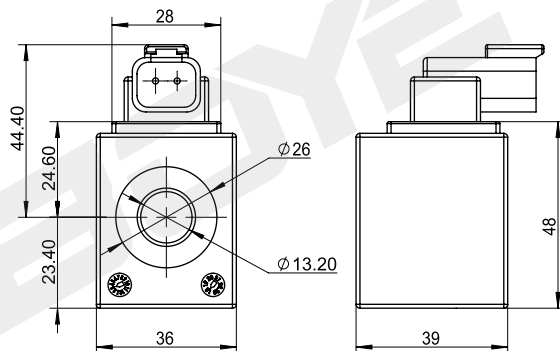

Катушка для картриджного клапана

BYC05-13-05G

DC 24V
AC 220V

Другие могут быть настроены

| технические параметры | | | | | |
|-------------------------------|----|----------|-------------------------------------|---|---------|
| Температура окружающей среды | °C | -25 ~ 50 | Степень защиты | | IP65 |
| Диапазон колебаний напряжения | % | 85 ~ 110 | Продолжительность включения питания | % | 100 |
| Номинальная мощность | W | 20 | Класс изоляции | | H (180) |

BYC05-13-05D

DC 12V
DC 24V

Другие могут быть настроены

| технические параметры | | | | | |
|-------------------------------|----|----------|-------------------------------------|---|---------|
| Температура окружающей среды | °C | -25 ~ 50 | Степень защиты | | IP67 |
| Диапазон колебаний напряжения | % | 85 ~ 110 | Продолжительность включения питания | % | 100 |
| Номинальная мощность | W | 20 | Класс изоляции | | H (180) |