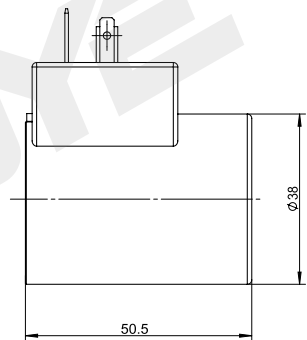

DC 24V
AC 220V
其它规格可定做
Other can be customized