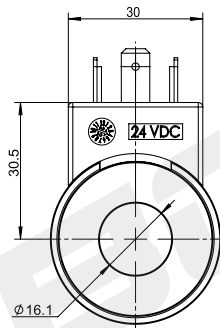

BYC06-16-01G