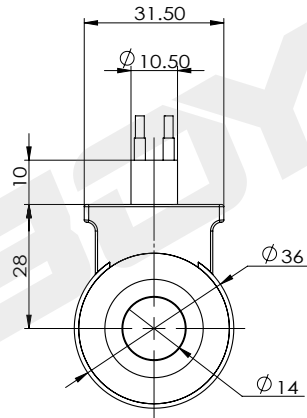

# 插装阀用线圈

Coil for cartridge valve

www.nbboye.net

TEL:0574-86587131

## BYC06-14-01L

**DC 24V**  
**AC 220V**  
其它规格可定做  
Other can be customized

技术参数 /technical parameter					
环境温度 Ambienttemperature	°C	-25 ~ 50	防护等级 Degree of protection		IP67
电压波动范围 Voltage fluctuation range	%	85 ~ 110	通电持续率 Power on duration	%	100
额定功率 Rated power	W	28	绝缘等级 Insulation class		H (180)