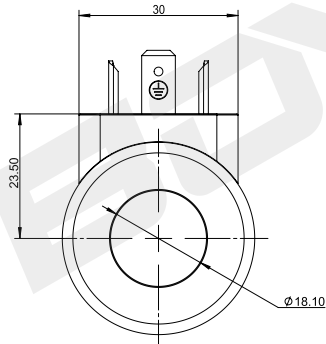

Катушка для картриджного клапана

BYC06-18-01G

Customizable proportions

DC 24V
AC 220V

Другие могут быть настроены

технические параметры

Температура окружающей среды	°C	-25 ~ 50	Степень защиты		IP65
Диапазон колебаний напряжения	%	85 ~ 110	Продолжительность включения питания	%	100
Номинальная мощность	W	16	Класс изоляции		H (180)

BYC06-18-01D

Customizable proportions

DC 12V
DC 24V

Другие могут быть настроены

технические параметры

Температура окружающей среды	°C	-25 ~ 50	Степень защиты		IP67
Диапазон колебаний напряжения	%	85 ~ 110	Продолжительность включения питания	%	100
Номинальная мощность	W	16	Класс изоляции		H (180)