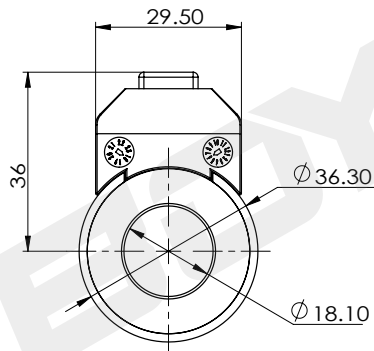

Катушка для картриджного клапана

BYC06-18-01G

Customizable proportions

DC 24V
AC 220V

Другие могут быть настроены

технические параметры

Температура окружающей среды	°C	-25 ~ 50	Степень защиты		IP65
Диапазон колебаний напряжения	%	85 ~ 110	Продолжительность включения питания	%	100
Номинальная мощность	W	16	Класс изоляции		H (180)

BYC06-18-01D

Customizable proportions

DC 12V
DC 24V

Другие могут быть настроены

технические параметры

Температура окружающей среды	°C	-25 ~ 50	Степень защиты		IP67
Диапазон колебаний напряжения	%	85 ~ 110	Продолжительность включения питания	%	100
Номинальная мощность	W	16	Класс изоляции		H (180)