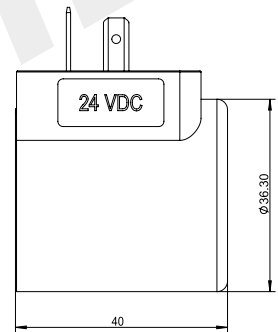

Катушка для картриджного клапана

BYC06-18-01G

Customizable proportions

DC 24V
AC 220V

Другие могут быть настроены

технические параметры

Температура окружающей среды	°C	-25 ~ 50	Степень защиты		IP65
Диапазон колебаний напряжения	%	85 ~ 110	Продолжительность включения питания	%	100
Номинальная мощность	W	16	Класс изоляции		H (180)

BYC06-18-01D

Customizable proportions

DC 12V
DC 24V

Другие могут быть настроены

технические параметры

Температура окружающей среды	°C	-25 ~ 50	Степень защиты		IP67
Диапазон колебаний напряжения	%	85 ~ 110	Продолжительность включения питания	%	100
Номинальная мощность	W	16	Класс изоляции		H (180)