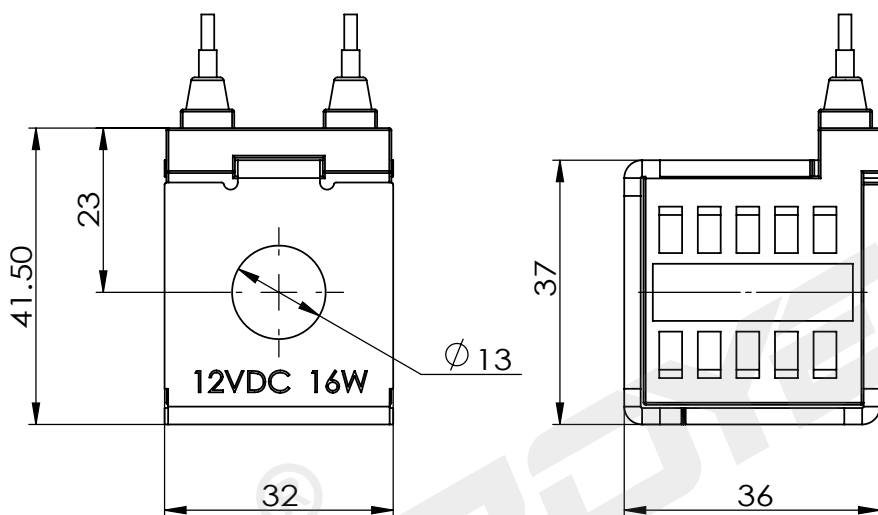

Катушка для картриджного клапана

BYC09-13-01L

DC 12V DC 24V

Другие могут быть настроены

технические параметры					
Температура окружающей среды	°C	-25 ~ 50	Степень защиты		IP67
Диапазон колебаний напряжения	%	85 ~ 110	Продолжительность включения питания	%	100
Номинальная мощность	W	16	Класс изоляции		H (180)