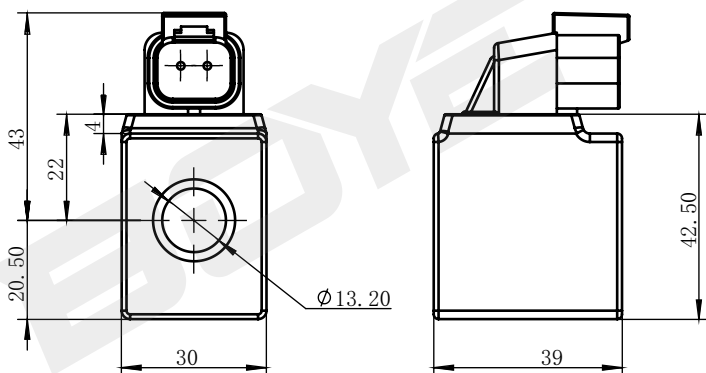

BYC04-13-03D

DC 12V
DC 24V

Другие могут быть настроены

технические параметры					
Температура окружающей среды	°C	-25 ~ 50	Степень защиты		IP67
Диапазон колебаний напряжения	%	85 ~ 110	Продолжительность включения питания	%	100
Номинальная мощность	W	18	Класс изоляции		H (180)