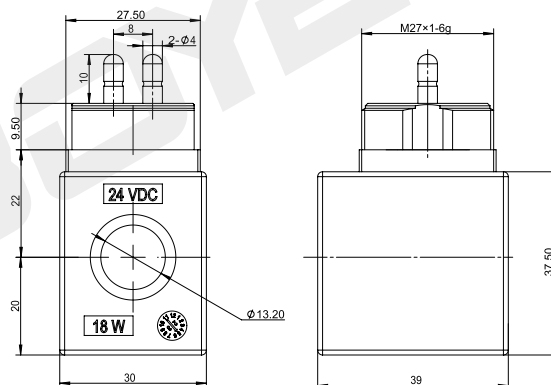

# Катушка для картриджного клапана

## BYC04-13-02K27

**DC 12V**  
**DC 24V**

Другие могут быть настроены

технические параметры					
Температура окружающей среды	°C	-25 ~ 50	Степень защиты		IP67
Диапазон колебаний напряжения	%	85 ~ 110	Продолжительность включения питания	%	100
Номинальная мощность	W	18	Класс изоляции		H (180)

## BYC04-13-03D

**DC 12V**  
**DC 24V**

Другие могут быть настроены

технические параметры					
Температура окружающей среды	°C	-25 ~ 50	Степень защиты		IP67
Диапазон колебаний напряжения	%	85 ~ 110	Продолжительность включения питания	%	100
Номинальная мощность	W	18	Класс изоляции		H (180)