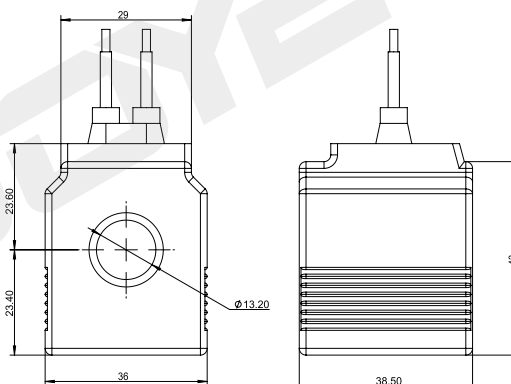

# Катушка для картриджного клапана

## BYC05-13-04L

**DC 24V**  
**AC 220V**

Другие могут быть настроены

технические параметры					
Температура окружающей среды	°C	-25 ~ 50	Степень защиты		IP67
Диапазон колебаний напряжения	%	85 ~ 110	Продолжительность включения питания	%	100
Номинальная мощность	W	20	Класс изоляции		H (180)

## BYC05-13-04P

**DC 24V**  
**AC 220V**

Другие могут быть настроены

технические параметры					
Температура окружающей среды	°C	-25 ~ 50	Степень защиты		IP67
Диапазон колебаний напряжения	%	85 ~ 110	Продолжительность включения питания	%	100
Номинальная мощность	W	20	Класс изоляции		H (180)