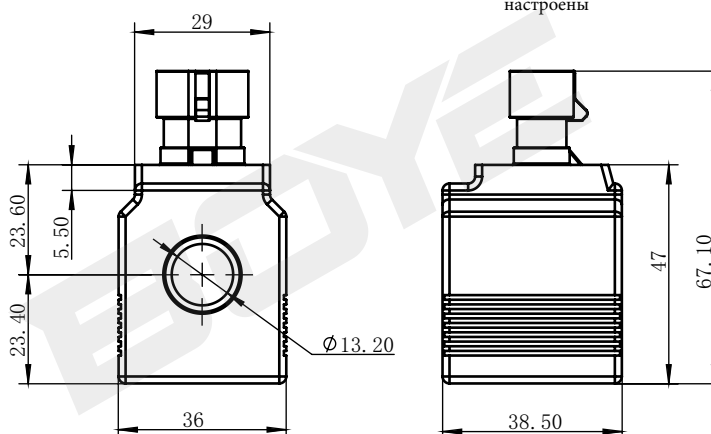

BYC05-13-04P

DC 24V
AC 220V

Другие могут быть настроены

технические параметры					
Температура окружающей среды	°C	-25 ~ 50	Степень защиты		IP67
Диапазон колебаний напряжения	%	85 ~ 110	Продолжительность включения питания	%	100
Номинальная мощность	W	20	Класс изоляции		H (180)