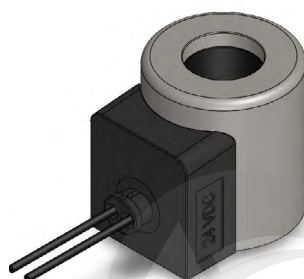

Катушка для картриджного клапана

BYC06-18-02L

DC 12V
DC 24V

Другие могут быть настроены

Настраиваемые пропорции

технические параметры					
Температура окружающей среды	°C	-25 ~ 50	Степень защиты		IP67
Диапазон колебаний напряжения	%	85 ~ 110	Продолжительность включения питания	%	100
Номинальная мощность	W	20/23/26	Класс изоляции		H (180)

BYC06-19-01D

DC 12V
DC 24V

Другие могут быть настроены

Настраиваемые пропорции

технические параметры					
Температура окружающей среды	°C	-25 ~ 50	Степень защиты		IP67
Диапазон колебаний напряжения	%	85 ~ 110	Продолжительность включения питания	%	100
Номинальная мощность	W	22	Класс изоляции		H (180)