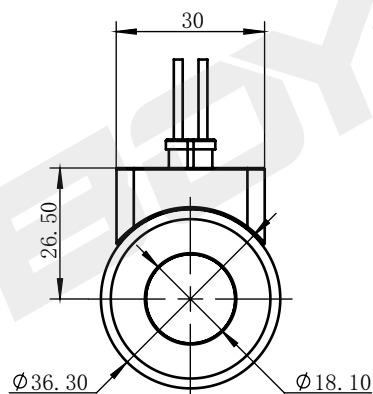

Катушка для картриджного клапана

BYC06-18-02L

DC 12V
DC 24V

Другие могут быть настроены

Настраиваемые пропорции

технические параметры					
Температура окружающей среды	°C	-25 ~ 50	Степень защиты		IP67
Диапазон колебаний напряжения	%	85 ~ 110	Продолжительность включения питания	%	100
Номинальная мощность	W	20/23/26	Класс изоляции		H (180)

BYC06-19-01D

DC 12V
DC 24V

Другие могут быть настроены

Настраиваемые пропорции

технические параметры					
Температура окружающей среды	°C	-25 ~ 50	Степень защиты		IP67
Диапазон колебаний напряжения	%	85 ~ 110	Продолжительность включения питания	%	100
Номинальная мощность	W	22	Класс изоляции		H (180)