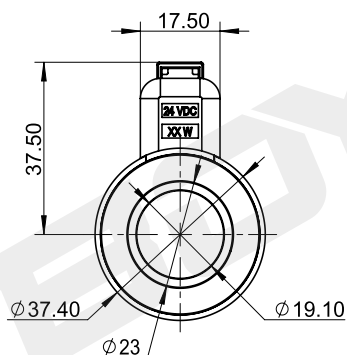

Катушка для картриджного клапана

BYC06-18-02L

DC 12V
DC 24V

Другие могут быть настроены

Настраиваемые пропорции

технические параметры					
Температура окружающей среды	°C	-25 ~ 50	Степень защиты		IP67
Диапазон колебаний напряжения	%	85 ~ 110	Продолжительность включения питания	%	100
Номинальная мощность	W	20/23/26	Класс изоляции		H (180)

BYC06-19-01D

DC 12V
DC 24V

Другие могут быть настроены

Настраиваемые пропорции

технические параметры					
Температура окружающей среды	°C	-25 ~ 50	Степень защиты		IP67
Диапазон колебаний напряжения	%	85 ~ 110	Продолжительность включения питания	%	100
Номинальная мощность	W	22	Класс изоляции		H (180)